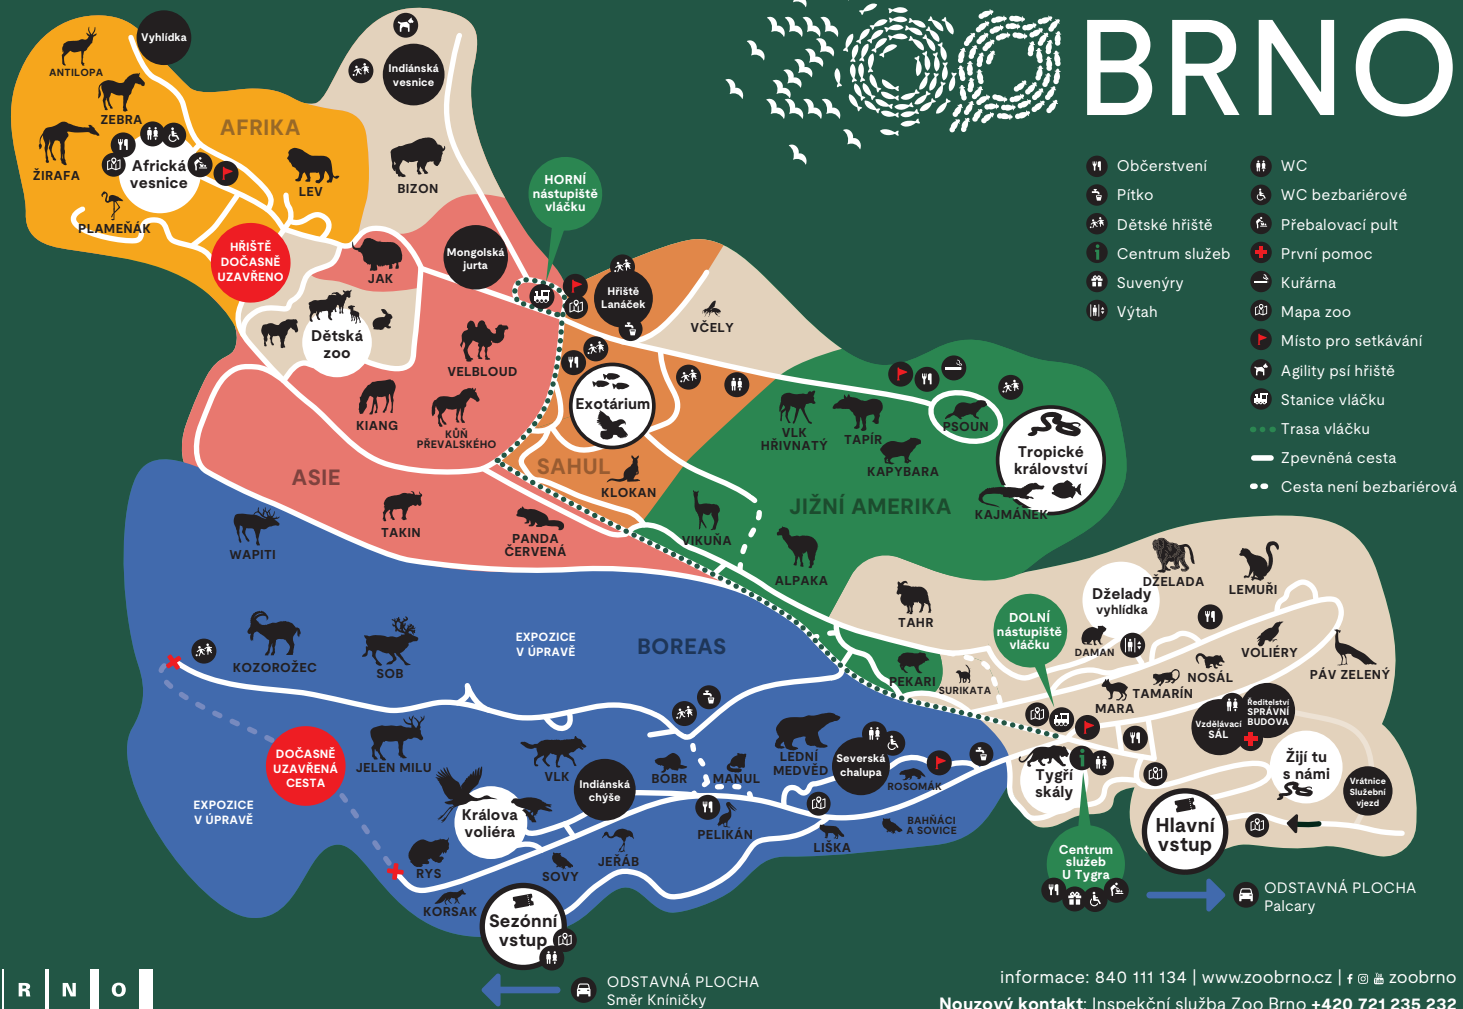

BRNO

- Občerstvení
- WC
- Pitko
- WC bezbariérové
- Dětské hřiště
- Přebalovací pult
- První pomoc
- Centrum služeb
- Suvenýry
- Výtah
- Mapa zoo
- Místo pro setkávání
- Agility psí hřiště
- Stanice vláčku
- Trasa vláčku
- Zpevněná cesta
- Cesta není bezbariérová

B | R | N | O

ODSTAVNÁ PLOCHA
Směr Knihničky

informace: 840 111 134 | www.zoobrno.cz | f | t | zoobrno

Nouzový kontakt: Inspekční služba Zoo Brno +420 721 235 232