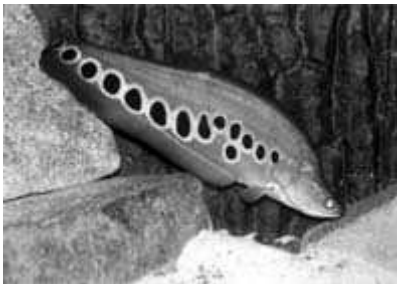

▶ **Hlavní stránka**

ZOO report Profi 3/04
[Přehled druhů ryb v Zoo Brno](#)

[Zpět na ZOO report](#)

Přehled druhů ryb v Zoo Brno (část 1.)

Následující seznam uvádí všechny druhy a poddruhy ryb chovaných v Zoo Brno od jejího vzniku v roce 1953 do letošního roku. Tradiční třída ryby však ve svém původním pojetí vlastně už neexistuje. Současná systematika rozeznává vedle třídy paryby (Chondrichthyes – žraloci, rejnoci, chiméry) nejméně dvě další samostatné třídy: nozdratí (Sarcopterygii – latimérie a bahníci) a paprskoploutví (Actinopterygii – jeseteři a vlastní ryby). V předkládaném seznamu se přidružujeme členění a českého názvosloví podle Hanel, L. (1998, 2000) a Hanel, L. & Novák, J. (2000, 2001,